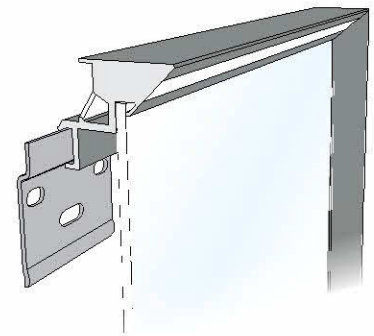

82 lm/W PHOTOMETRIC CLASS 0 CRI > 90
CE ☐ IP44 (Retro/back IP20)