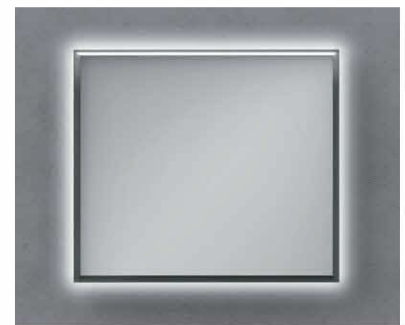

Accensione Switching / Schaltsystem	Finitura Finish - Ausführung	L	Watt	4000 K	
				Codice - Part no. - Artikel-Nr.	EEC
Senza interruttore Without switch ohne Schalter	Bronzo Titanio Titanium Bronze Titan-Bronze-Finish	800	35,00W	19450700N0800BTR	A
		900	37,00W	19450700N0900BTR	A
		1050	43,00W	19450700N1050BTR	A
		1200	45,00W	19450700N1200BTR	A
		1400	51,00W	19450700N1400BTR	A