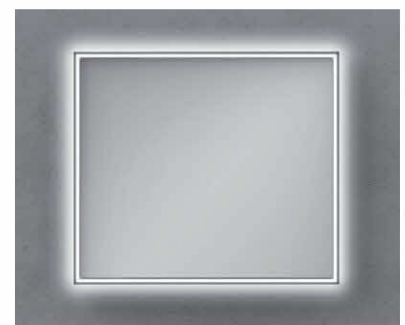

VIP 4+4

LED 220÷240V - 11,4W/m + 6W/m

- II **Specchiera a luce frontale perimetrale con retroilluminazione** - Una cornice di alluminio galvanizzata Bronzo Titanio avvolge uno specchio munito di retro-pellicola di sicurezza; lo schermo di protezione è realizzato in policarbonato opalino. Senza interruttore.
- EN **Mirror with four sided front lights with backlighting** - An aluminium frame in a Titanium Bronze finish surrounds a mirror which also includes a safety backing laminate; the screen is made of polycarbonate in opaline colour. Without switch.
- DE **Spiegel mit vier seitlichen Front Lichter mit Hintergrundbeleuchtung** - Ein Aluminium rahmen in Titan-Bronze-Finish umgibt den Spiegel mit einem Sicherheits-Trägerlaminat. Die Abdeckung besteht aus Polycarbonat in einer opalen Farbe. Ohne Schalter.

82 lm/W PHOTOMETRIC CLASS 0 CRI > 90
 CE IP44 (Retro/back IP20)

Accensione Switching / Schaltsystem	Finitura Finish - Ausführung	L	Watt	4000 K	
				Codice - Part no. - Artikel-Nr.	EEC
Senza interruttore Without switch ohne Schalter	Bronzo Titanio Titanium Bronze Titan-Bronze-Finish	800	57,00W	19480700N0800BTR	A
		900	64,00W	19480700N0900BTR	A
		1050	74,00W	19480700N1050BTR	A
		1200	82,00W	19480700N1200BTR	A
		1400	90,00W	19480700N1400BTR	A