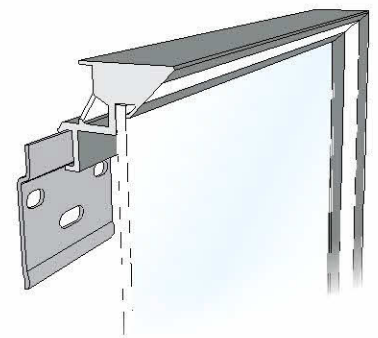

VIP 4+4

LED 220÷240V - 11,4W/m + 6W/m

- II **Specchiera a luce frontale perimetrale con retroilluminazione** - Una cornice di alluminio galvanizzata Bronzo Titanio avvolge uno specchio munito di retro-pellicola di sicurezza; lo schermo di protezione è realizzato in policarbonato opalino. Senza interruttore.
- EN **Mirror with four sided front lights with backlighting** - An aluminium frame in a Titanium Bronze finish surrounds a mirror which also includes a safety backing laminate; the screen is made of polycarbonate in opaline colour. Without switch.
- DE **Spiegel mit vier seitlichen Front Lichter mit Hintergrundbeleuchtung** - Ein Aluminium rahmen in Titan-Bronze-Finish umgibt den Spiegel mit einem Sicherheits-Trägerlaminat. Die Abdeckung besteht aus Polycarbonat in einer opalen Farbe. Ohne Schalter.

82 lm/W PHOTOMETRIC CLASS 0 CRI > 90
 CE IP44 (Retro/back IP20)

Accensione Switching / Schaltsystem	Finitura Finish - Ausführung	L	Watt	4000 K	
				Codice - Part no. - Artikel-Nr.	EEC
Senza interruttore Without switch ohne Schalter	Bronzo Titanio Titanium Bronze Titan-Bronze-Finish	800	57,00W	19480700N0800BTR	A
		900	64,00W	19480700N0900BTR	A
		1050	74,00W	19480700N1050BTR	A
		1200	82,00W	19480700N1200BTR	A
		1400	90,00W	19480700N1400BTR	A