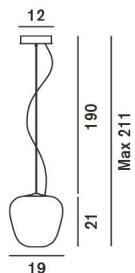

Rituals 3

Peso
netto kg: 1,50
lordo kg: 2,35

Confezione
vol. m3: 0,021
n. colli: 2

Lampadine
Alogena 1x70W E27

LED Retrofit/FLUO 1x15W E27

Alogena 1x60W G9

Certificazioni

Classe Energetica

A+ A B C

[disegni 2D/3D](#)
[curve fotometriche](#)
[istruzioni di montaggio](#)

Area download