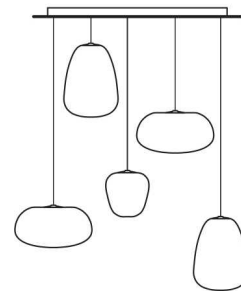

Rituals, sospensione composizioni multiple

FOSCARINI

Descrizione

Una soluzione tecnica che coniuga funzionalità e armonia del segno: il rosone multiplo di Foscarini permette di comporre fino a 9 sospensioni per creare cascate luminose di grande effetto, particolarmente adatte ad arricchire una scala. La sua struttura standard è studiata per adattarsi a una molteplicità di lampade a sospensione della collezione Foscarini e Diesel with Foscarini.

Materiali

metallo verniciato

Colori

bianco

Rosone multiplo

Peso

netto kg: 9,00
lordo kg: 10,70

Confezione

vol. m3: 0,038
n. colli: 1