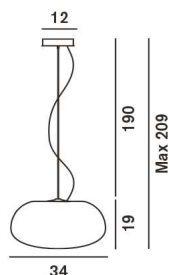

Rituals, sospensione info tecniche

FOSCARINI

Descrizione

Lampade da sospensione a luce diffusa.
Collezione di tre forme di diffusore in vetro soffiato con effetto rigato ottenuto con uno stampo con decorazioni in negativo che vengono ripetute nella superficie del vetro, in seguito molato a mano a nastro e sottoposto a procedimento di immersione in acido al fine di ottenere l'effetto gessoso. Cavo di sospensione in acciaio inox e cavo elettrico trasparente, rosone a soffitto con staffa di metallo zincato e copertura in ABS masterizzato bianco opaco. Disponibili a due versioni con portalampade G9 o E27. Disponibile kit decentramento del rosone – rosone multiplo (fino a 6 o 9 sospensioni)

Materiali vetro soffiato satinato inciso e metallo verniciato

Colori bianco

Emissione luminosa
diffusa

Versioni

Rituals 1

Peso
netto kg: 3,80
lordo kg: 5,35

Confezione
vol. m3: 0,048
n. colli: 2

Lampadine
Alogena 1x70W E27

LED Retrofit/FLUO 1x15W E27

Alogena 1x60W G9

Certificazioni

Classe Energetica

A+ A B C

Rituals 2

Peso
netto kg: 4,00
lordo kg: 5,65

Confezione
vol. m3: 0,048
n. colli: 2

Lampadine
Alogena 1x70W E27

LED Retrofit/FLUO 1x15W E27

Alogena 1x60W G9

Certificazioni

Classe Energetica

A+ A B C

Rituals 3

Peso
netto kg: 1,50
lordo kg: 2,35

Confezione
vol. m3: 0,021
n. colli: 2

Lampadine
Alogena 1x70W E27

LED Retrofit/FLUO 1x15W E27

Alogena 1x60W G9

Certificazioni

Classe Energetica

A+ A B C

[disegni 2D/3D](#)
[curve fotometriche](#)
[istruzioni di montaggio](#)

Area download