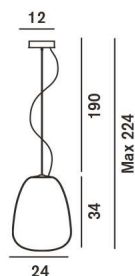

### Rituals 1

**Peso**  
netto kg: 3,80  
lordo kg: 5,35

**Confezione**  
vol. m3: 0,048  
n. colli: 2

**Lampadine**  
Alogena 1x70W E27

LED Retrofit/FLUO 1x15W E27

Alogena 1x60W G9

**Certificazioni**

**Classe Energetica**