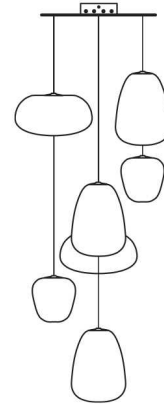

Rituals, sospensione composizioni multiple

FOSCARINI

Descrizione

Una soluzione tecnica che coniuga funzionalità e armonia del segno: il rosone multiplo di Foscarini permette di comporre fino a 9 sospensioni per creare cascate luminose di grande effetto, particolarmente adatte ad arricchire una scala. La sua struttura standard è studiata per adattarsi a una molteplicità di lampade a sospensione della collezione Foscarini e Diesel with Foscarini.

Materiali

metallo verniciato

Colori

bianco

Rosone multiplo

Peso

netto kg: 9,00
lordo kg: 10,70

Confezione

vol. m3: 0,038
n. colli: 1