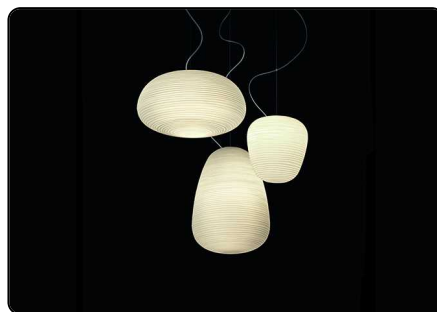

sospensione