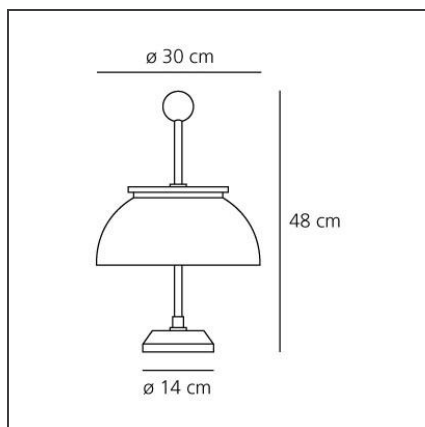

Alfa

IP20    Dimmerabile: 

DISEGNI TECNICI

DESIGN BY

Sergio Mazza

DESCRIZIONE

Struttura in metallo nichelato opaco; diffusore in cristallo; base in marmo. Parti metalliche tornite a mano.

CARATTERISTICHE

Codice articolo:	0026010A	Materiale:	Vetro, acciaio, marmo
Colore:	Bianco	Serie:	Design, Modern Classic
Installazione:	Tavolo	Area di utilizzo:	Residential
Ambiente di utilizzo:	Interni	Emissione:	Diffusa E Diretta

DIMENSIONI

Altezza:	cm 48	Resistenza all'impatto:	N.D.
Diametro base:	cm 14	Prova del filo incandescente:	N.D.

SORGENTI NON FORNITE

Categoria:	HALO	Color Rendering:	1a
Numero:	2	Temperatura Colore (K):	2800K
Watt:	30W		
Lbs:	D45		
Attacco:	E14		
Durata (h):	1000h		