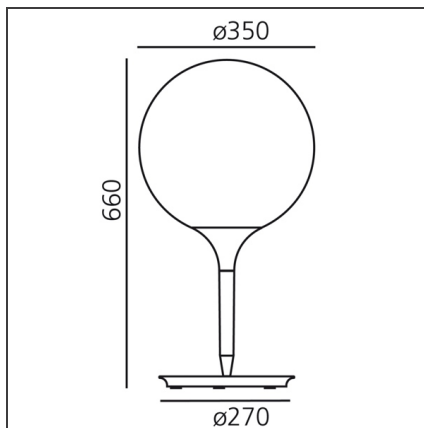

Castore tavolo 35

IP20    

DISEGNI TECNICI

DESIGN BY

Michele De Lucchi, Huub Ubbens

DESCRIZIONE

Il design del diffusore sferico viene esaltato dalla presenza di uno stelo luminoso, dalla linea morbida e affusolata, che costituisce il dolce passaggio dalla luce intensa del diffusore alla zona d'ombra della struttura della lampada. Base in zama, stelo in resina termoplastica, diffusore in vetro soffiato.

CARATTERISTICHE

Codice articolo:	1049010A	Materiale:	Zama, policarbonato, vetro soffiato
Colore:	Bianco	Serie:	Design
Installazione:	Tavolo	Area di utilizzo:	Hospitality, Retail, Residential
Ambiente di utilizzo:	Interni	Emissione:	Diffusa

DIMENSIONI

Altezza:	cm 66	Resistenza all'impatto:	N/D
Diametro base:	cm 27	Prova del filo incandescente:	750

SORGENTI NON FORNITE

Categoria:	HALO	Color Rendering:	1a
Numero:	1	Temperatura Colore (K):	2900K
Watt:	150W		
Lbs:	Qt32		
Attacco:	E27		
Durata (h):	2000h		

Note

Un tasto d'accensione touch, presente sulla base, permette la regolazione dell'intensità luminosa, la memorizzazione dell'ultimo livello di luce impostato e la possibilità di scegliere tra comando locale e comando remoto (presa comandata). Disponibile in quattro dimensioni.