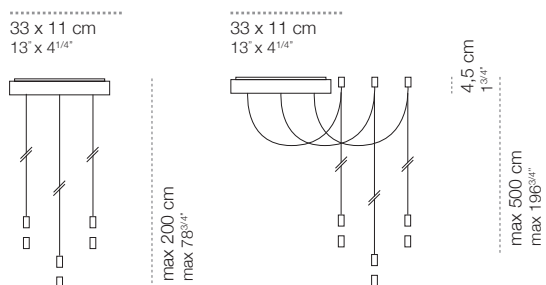

Acqua tre rosone

Acqua tre rosone decentrato

apparecchio	
materiali	acciaio, tecnopolimeri
utilizzo	interni
tipologia	soffitto
peso	1,3 kg
alimentatore	elettronico integrato
dimmer	elettronico integrato
dimmerazione	push
classe isolamento	1
indice protezione	IP20
certificazioni	CE
design	Luta Bettonica, 2014