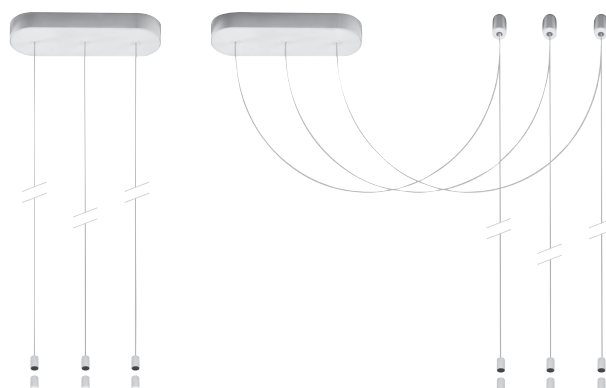

Acqua tre rosone

Acqua tre rosone decentrato

apparecchio	
materiali	acciaio, tecnopolimeri
utilizzo	interni
tipologia	soffitto
peso	1,3 kg
alimentatore	elettronico integrato
dimmer	elettronico integrato
dimmerazione	push
classe isolamento	1
indice protezione	IP20
certificazioni	CE
design	Luta Bettonica, 2014

corpi illuminanti

Acqua
corpo illuminante
uplight
cod 460H bianco
cod G460H oro opaco
cod S460H argento opaco
foglia oro/argento

Acqua
corpo illuminante
downlight
cod 459H bianco
cod G459H oro opaco
cod S459H argento opaco
foglia oro/argento

finiture / codici

Acqua tre rosone

	bianco	cod 468
	oro opaco	cod G468
	argento opaco	cod S468
	foglia oro	⌋
	foglia argento	⌋

Acqua tre rosone decentrato

	bianco	cod 473
	oro opaco	cod G473
	argento opaco	cod S473
	foglia oro	⌋
	foglia argento	⌋